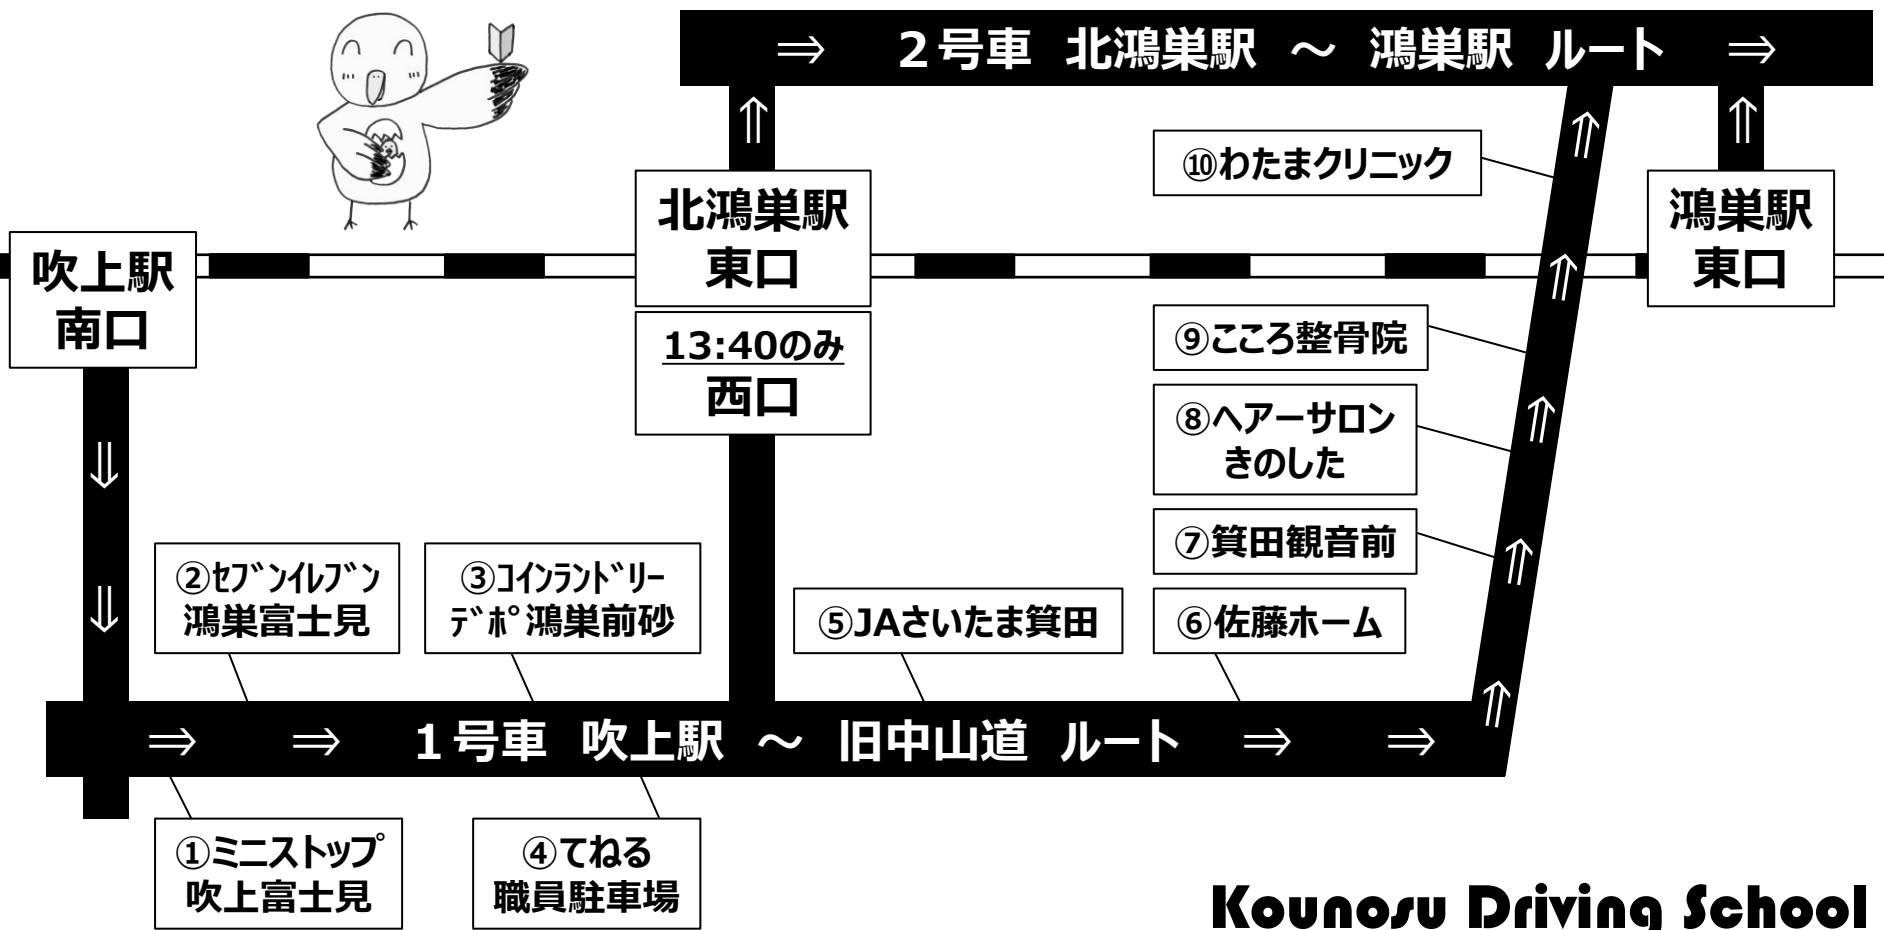

こうのす自動車教習所 送迎バス運行経路図

教習所

Kounosu Driving School